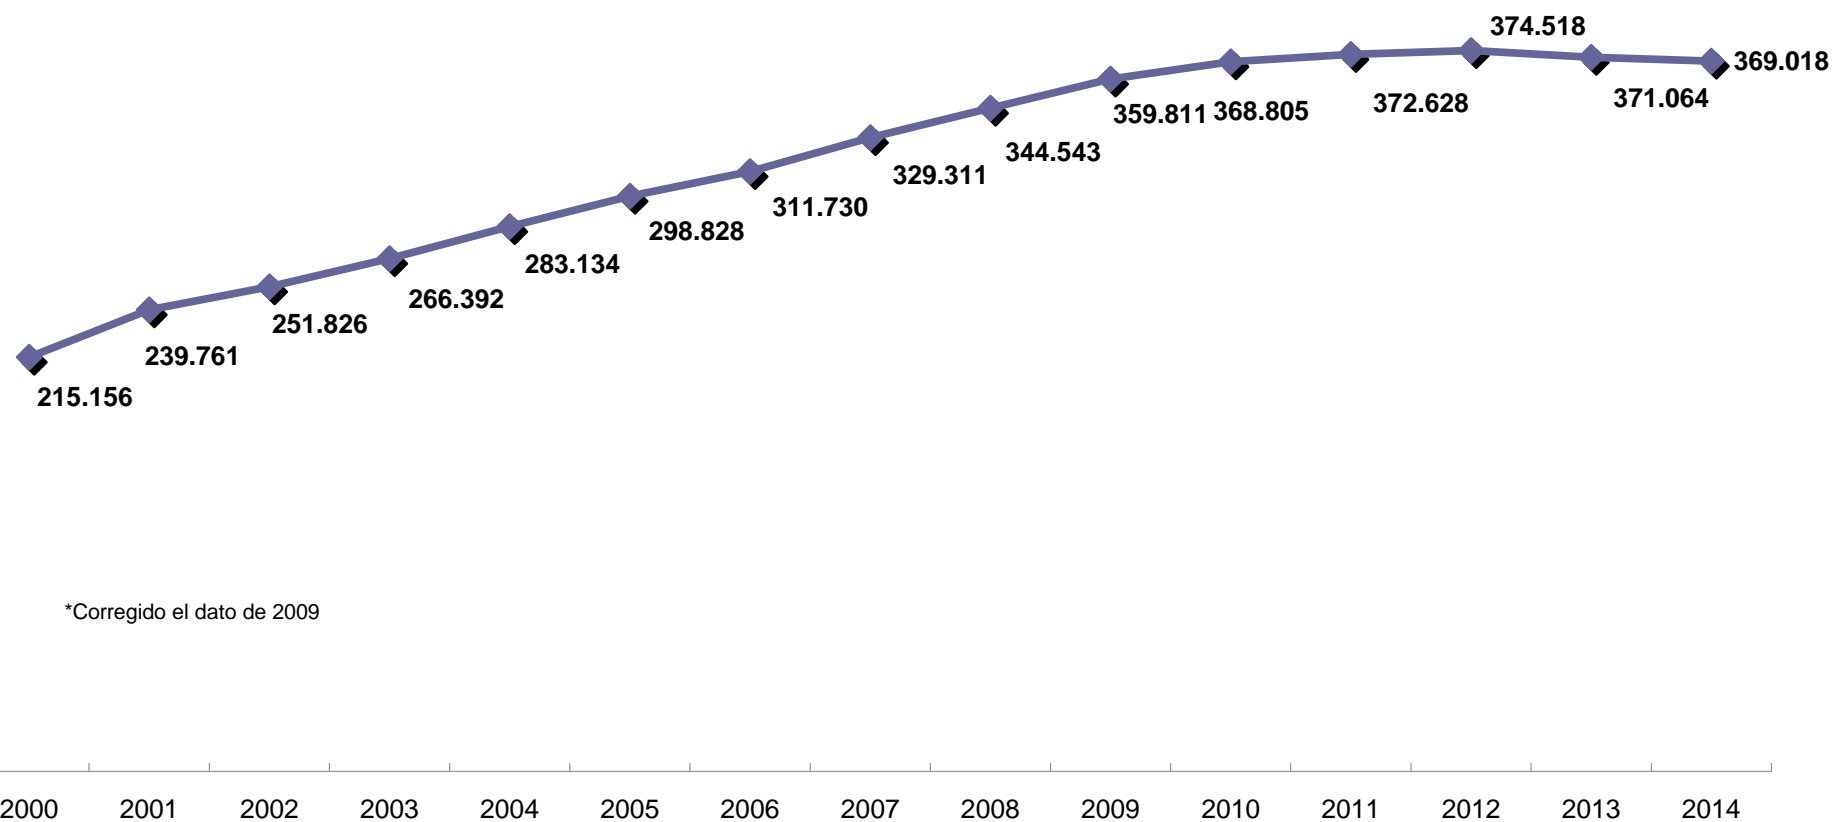

Gráfico 7.7

Centros Residenciales. Número total de plazas 2000-2014

*Corregido el dato de 2009

Fuente: Comunidades Autónomas, Ciudades Autónomas y Diputaciones Forales Vascas (2001-2015). Elaboración propia.

PLAZAS

Ambito Territorial	CD
2000	215.156
2001	239.761
2002	251.826
2003	266.392
2004	283.134
2005	298.828
2006	311.730
2007	329.311
2008	344.543
2009	359.811
2010	368.805
2011	372.628
2012	374.518
2013	371.064
2014	369.018