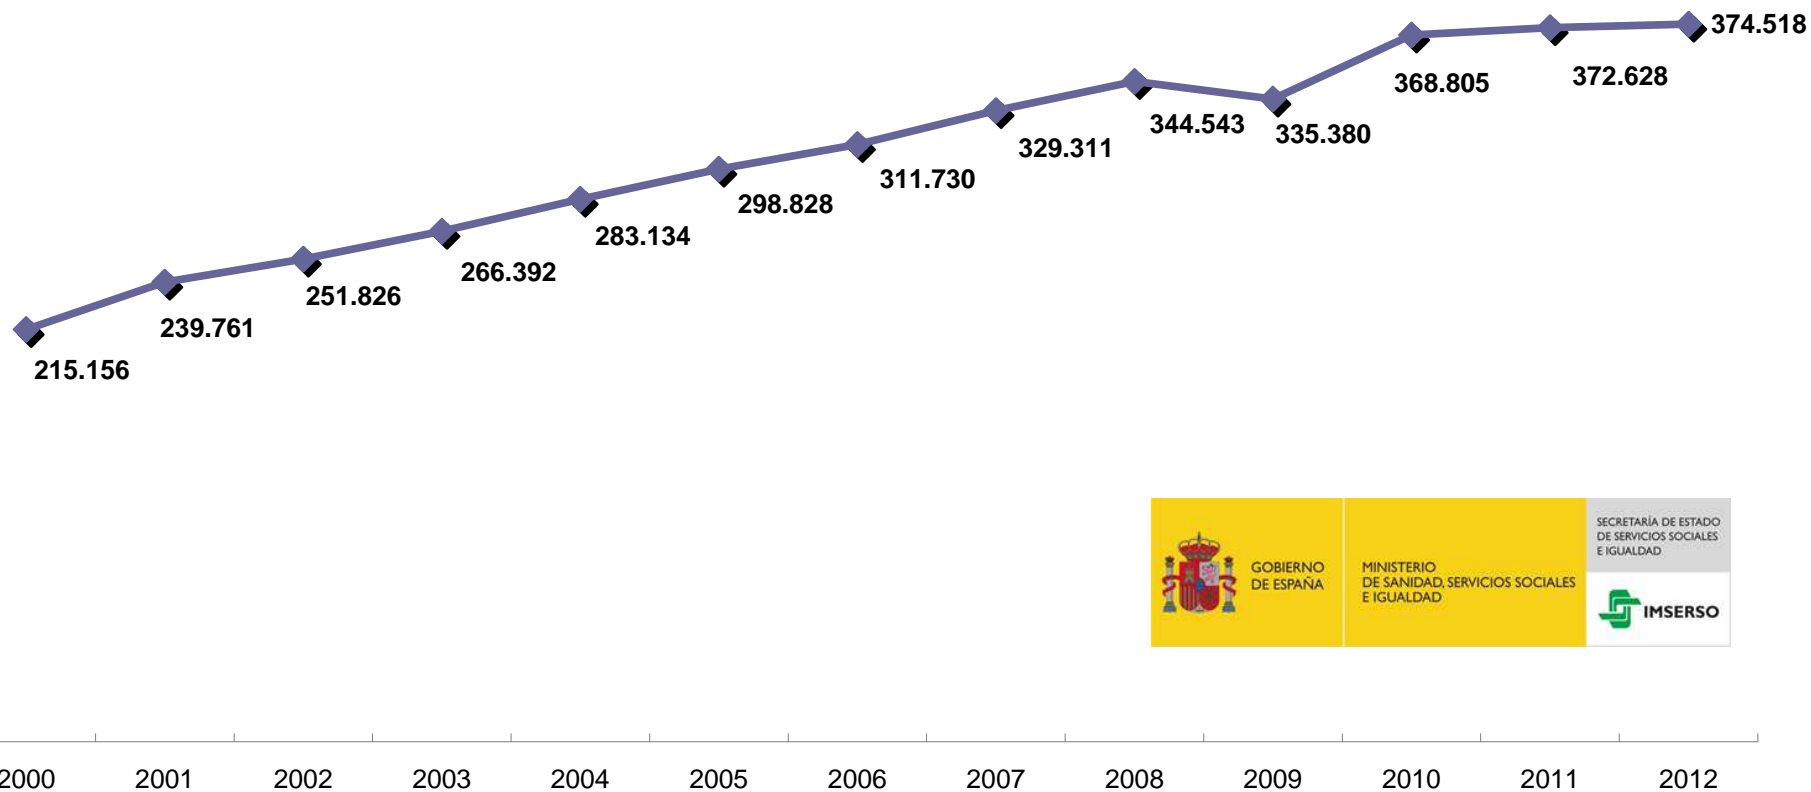

Gráfico 7.8

Centros Residenciales. Número total de plazas 2000-2012

Fuente: Comunidades Autónomas, Ciudades Autónomas y Diputaciones Forales Vascas (2001-2013). Elaboración propia.

PLAZAS

Ambito Territorial	CD
2000	215.156
2001	239.761
2002	251.826
2003	266.392
2004	283.134
2005	298.828
2006	311.730
2007	329.311
2008	344.543
2009	335.380
2010	368.805
2011	372.628
2012	374.518